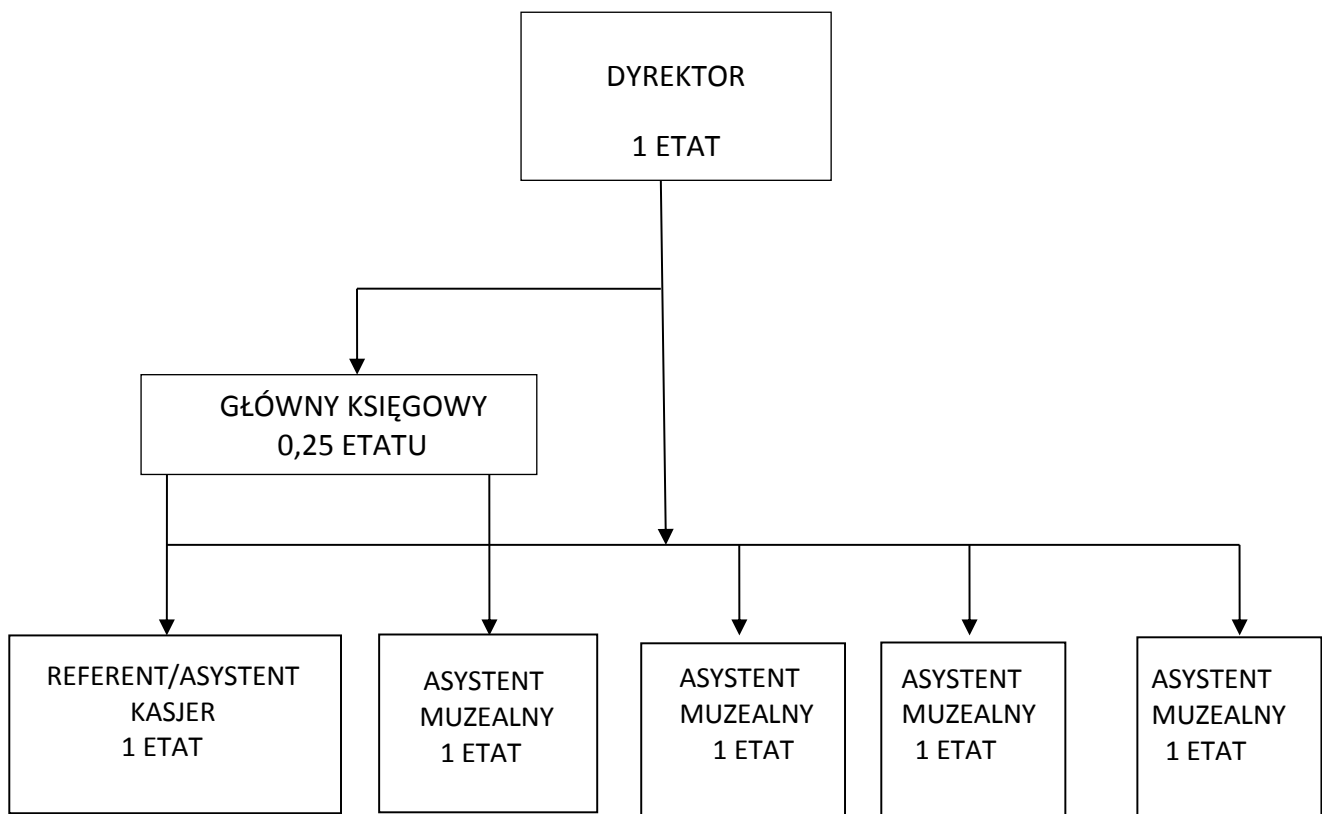

Załącznik Nr 1

Do Regulaminu Organizacyjnego

Muzeum Dobranocek ze zbiorów

Wojciecha Jamy w Rzeszowie

SCHEMAT ORGANIZACYJNY

MUZEUM DOBRANOCEK ZE ZBIORÓW WOJCIECHA JAMY W RZESZOWIE

łącznie 6,0 etatów

Rzeszów, 01.09.2015r.